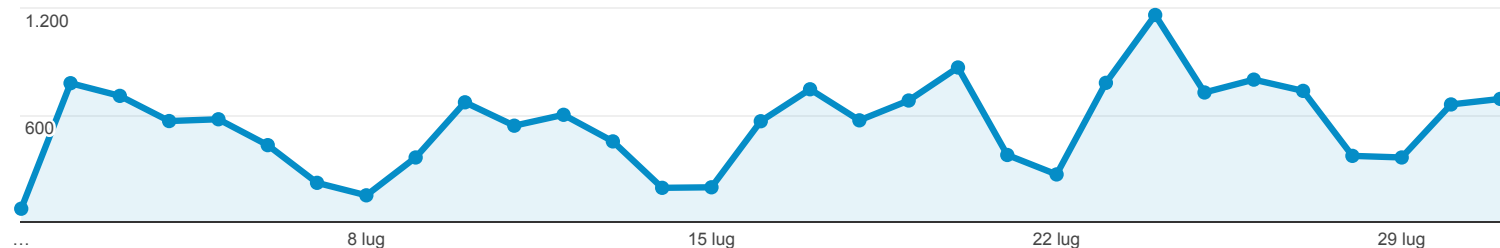

Panoramica del pubblico

Tutti gli utenti
100,00% Utenti

1 lug 2018 - 31 lug 2018

Panoramica

● Visualizzazioni di pagina

Utenti

1.493

Nuovi utenti

1.231

Sessioni

3.166

Numero di sessioni per utente

2,12

Visualizzazioni di pagina

16.835

Pagine/sessione