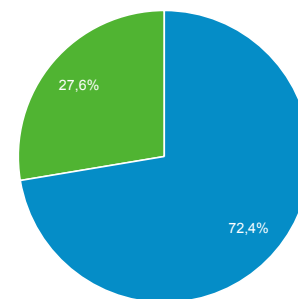

1.231

Sessioni

3.166

Numero di sessioni per utente

2,12

Visualizzazioni di pagina

16.835

Pagine/sessione

5,32

Durata sessione media

00:04:08

Frequenza di rimbalzo

28,74%

■ New Visitor ■ Returning Visitor

Lingua

Lingua	Utenti	% Utenti
1. it-it	1.004	66,98%
2. it	352	23,48%
3. en-us	57	3,80%
4. ko	14	0,93%
5. fr-fr	13	0,87%
6. de	8	0,53%
7. de-de	7	0,47%
8. fr	7	0,47%
9. de-ch	5	0,33%
10. en-gb	5	0,33%