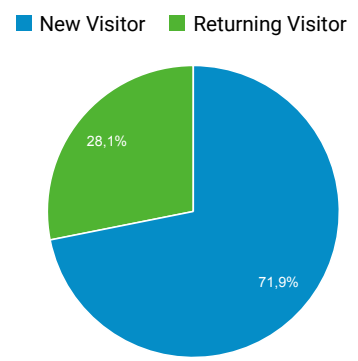

Panoramica del pubblico

Tutti gli utenti  
100,00% Utenti

1 giu 2018 - 30 giu 2018

Panoramica

Utenti <b>1.267</b>	Nuovi utenti <b>1.040</b>	Sessioni <b>2.832</b>
Numero di sessioni per utente <b>2,24</b>	Visualizzazioni di pagina <b>15.869</b>	Pagine/sessione <b>5,60</b>
Durata sessione media <b>00:03:53</b>	Frequenza di rimbalzo <b>30,72%</b>	